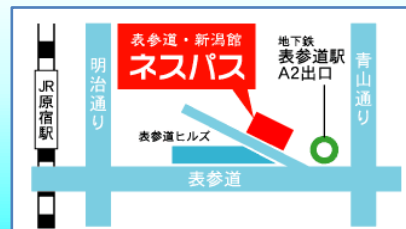

2019年、2020年以降大学等卒業予定者対象 新潟県Uターン就職関連イベント等開催予定一覧

作成：にいがたUターン情報センター

この一覧は、主催者への問合せやホームページにより確認したのですが、予定が変更になる場合もあります。
また、事前の申込が必要な場合もありますので、参加にあたっては必ずホームページ等で確認してください。

●2018年6月開催分

	開催地	日 時		名 称	会 場	掲載ホームページ	2019 卒	2020 以降 卒	
企業 研究	東京	2018/6/23	土	10:40～ 16:00	新潟インターンシップ2018 マッチングフェア in TOKYO	神楽坂HCスタジオ	にいがたUターン情報センター		●
合説	東京	2018/6/24	日	13:00～ 16:30	就職ガイダンスにいがた2019 in TOKYO	表参道・新潟館ネスパス	にいがたUターン情報センター	●	
企業 研究	新潟	2018/6/24	日	13:00～ 17:00	マイナビ インターンシップフェア	朱鷺メッセ	マイナビ2020		●
合説	新潟	2018/6/30	土	13:00～ 17:00	就職縁日	朱鷺メッセ	にいがた就職応援団ナビ2019	●	
セミ ナー	東京	NEW 2018/6/30	土	14:00～ 15:30	新潟インターンシップ2018 事前マナー研修 in東京	表参道・新潟館ネスパス	にいがたUターン情報センター		●

次のページに続く

●2018年8月以降開催分

	開催地	日 時		名 称	会 場	掲載ホームページ	2019 卒	2020 以降 卒
合説	新潟	2018/8/9	木 13:00~ 17:00	マイナビ就職セミナー 新潟会場	朱鷺メッセ	マイナビ2019	●	
合説	新潟	2018/8/18	土 13:00~ 17:00	就職縁日	朱鷺メッセ	にいがた就職応援団ナビ2019	●	
個相	東京	2018/8/26	日 10:40~ 16:00	やっば！ながおかU・Iターン 就職相談会	表参道・新潟館ネスパス	でーjobら、ねっと	●	●
個相	東京	2018/9/9	日 10:40~ 16:00	やっば！ながおかU・Iターン 就職相談会	表参道・新潟館ネスパス	でーjobら、ねっと	●	●
個相	東京	2018/9/16	日 10:40~ 16:00	柏崎市U・Iターン個別相談会 就職相談会	ブリッジにいがた	柏崎U・Iターン情報ねっと	●	●
合説	新潟	2018/9/17	月 13:00~ 17:00	就職縁日	朱鷺メッセ	にいがた就職応援団ナビ2019	●	

新潟へのU・Iターン就職を応援します！

にいがたUターン情報センター

東京都渋谷区神宮前4-11-7 表参道・新潟館ネスパス2階

OPEN 10:30~18:30 (火曜日・祝休日・年末年始を除く)

☎ 03-5771-7713 E-mail niigata_u-turn@pref.niigata.lg.jp

アクセス

・JR山手線「原宿駅」表参道口より徒歩10分

・東京メトロ（銀座線・千代田線・半蔵門線）「表参道駅」A2出口より徒歩2分