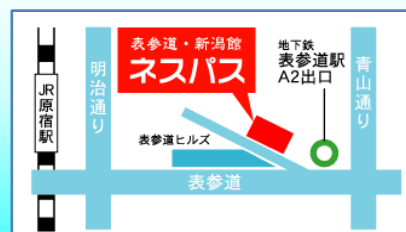

●2018年6月以降開催分

	開催地	日 時		名 称	会 場	掲載ホームページ	2018 卒	2020 以降卒
企業研究	新潟	2018/6/3	日	10:00～ 16:30	新潟インターンシップ2018 マッチングフェア	朱鷺メッセ	新潟インターンシップ2018	●
合説	新潟	2018/6/6	水	13:00～ 17:00	マイナビ就職セミナー 新潟会場	朱鷺メッセ	マイナビ2019	●
個相	東京	2018/6/10	日	10:40～ 16:00	やっば！ながおかU・ターン 就職相談会	表参道・新潟館ネスパス	でーjobら、ねっと	● ●
合説	新潟	2018/6/30	土	13:00～ 17:00	就職縁日	朱鷺メッセ	にいがた就職応援団ナビ2019	●
合説	新潟	2018/7/7	土	13:00～ 17:00	マイナビ就職セミナー 新潟会場	朱鷺メッセ	マイナビ2019	●
個相	東京	2018/7/15	日	10:40～ 16:00	やっば！ながおかU・ターン 就職相談会	表参道・新潟館ネスパス	でーjobら、ねっと	● ●
合説	新潟	2018/7/29	日	13:00～ 17:00	就職縁日	朱鷺メッセ	にいがた就職応援団ナビ2019	●

新潟へのU・ターン就職を応援します！

にいがたUターン情報センター

東京都渋谷区神宮前4-11-7 表参道・新潟館ネスパス2階

OPEN 10:30～18:30 (火曜日・祝休日・年末年始を除く)

☎ 03-5771-7713 E-mail niigata_u-turn@pref.niigata.lg.jp

アクセス

・JR山手線「原宿駅」表参道口より徒歩10分

・東京メトロ（銀座線・千代田線・半蔵門線）「表参道駅」A2出口より徒歩2分

公式Facebook
<https://www.facebook.com/pref.niigata.urn>

▼HPはこちらから

にいがたUターン

検索

<http://www.niigata-urn.jp/>